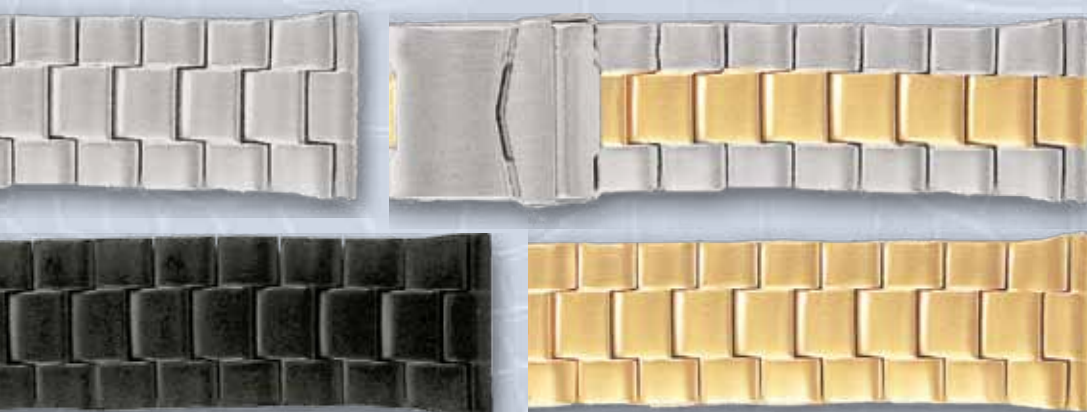

- **MB4495Y** Yellow $74.95
  SE 24
- **MB4496W** White $54.95
  SE 24
- **MB4497T** Two-Tone $74.95
  SE 24
- **MB4498BL** Black Matte $74.95
  SE 24

All Satin