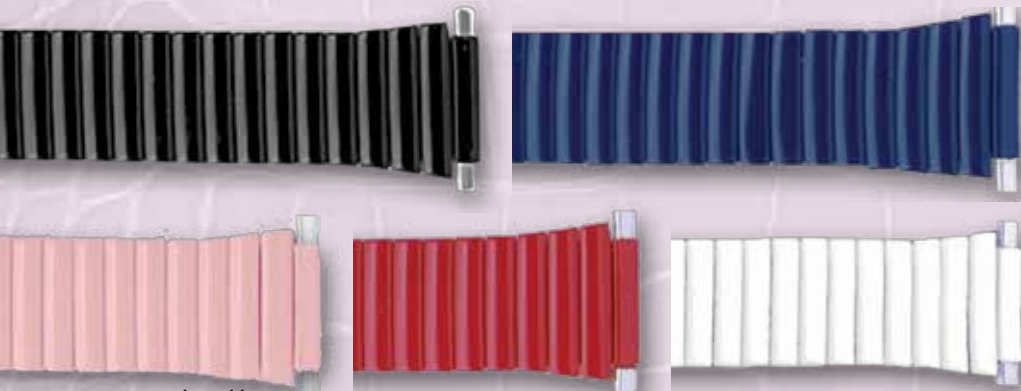

9mm Body Width

LB6231 SQ 9-12	White	\$24.95
LB6231 SQ 9-12	Black	\$24.95

18mm Body Width

LB5950 SE 16 · SE 18	White	\$49.95
LB5950 SE 16 · SE 18	Black	\$49.95

14mm Body Width

LB6950 SQ 12-16	Pink	\$26.95
LB6950 SQ 12-16	Red	\$26.95
LB6950 SQ 12-16	White	\$26.95
LB6950 SQ 12-16	Black	\$26.95
LB6950 SQ 12-16	Blue	\$26.95

17mm Body Width

LB6960 SQ 16-20	Pink	\$26.95
LB6960 SQ 16-20	Red	\$26.95
LB6960 SQ 16-20	White	\$26.95
LB6960 SQ 16-20	Black	\$26.95
LB6960 SQ 16-20	Blue	\$26.95

LADIES' FASHION LINK DESIGNS

LB5331Y SE 10 +12 +14	Yellow	\$37.95
LB5332W SE 10 +12 +14	White	\$26.95
LB5333T SE 10 +12 +14	Two-Tone	\$37.95